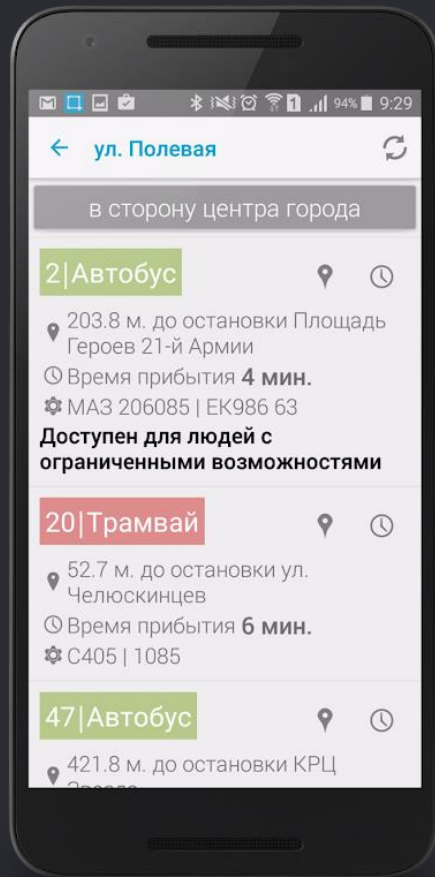

Приложения от сторонних разработчиков

Прогнозы и справочники – открытые данные. API доступно сторонним разработчикам при соблюдении лицензии Creative Commons Attribution. Подробнее <https://tosamara.ru/api/>