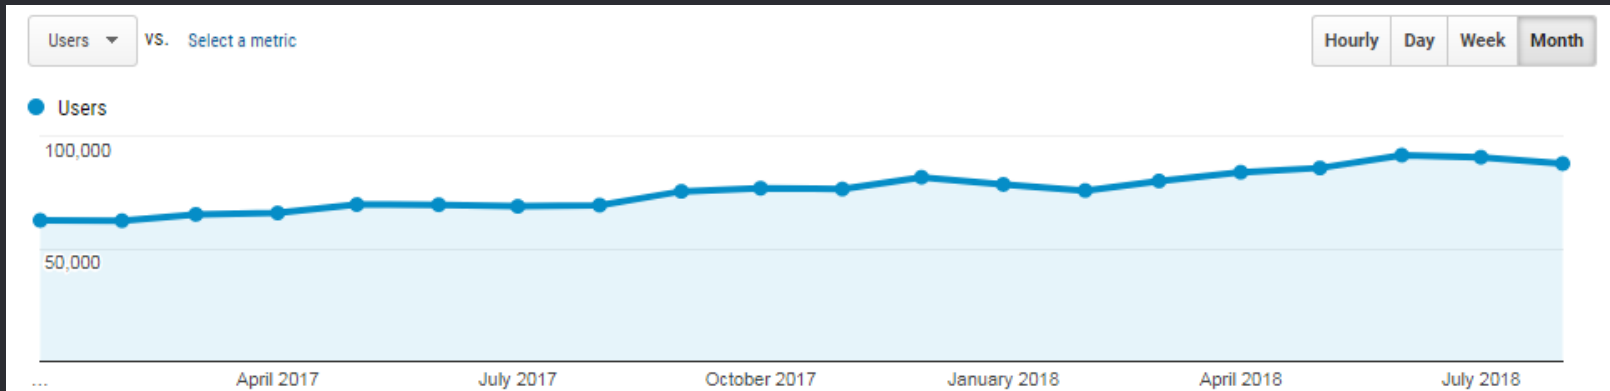

Other
233,485 Users
82.54%

Unrecognized Device
22,904 Users
8.10%

Статистика

Gender

100% of total sessions

45.85%
Female

54.15%
Male

Статистика

Age

100% of total sessions

Статистика

Ежемесячная аудитория Прибывалки-63 для Android

Официальное приложение для Android - 108 000 активных установок, официальное приложение для iOS – 64 000 установок.

Ежемесячная аудитория – 83%, еженедельная – 53%, ежедневная – 24%.