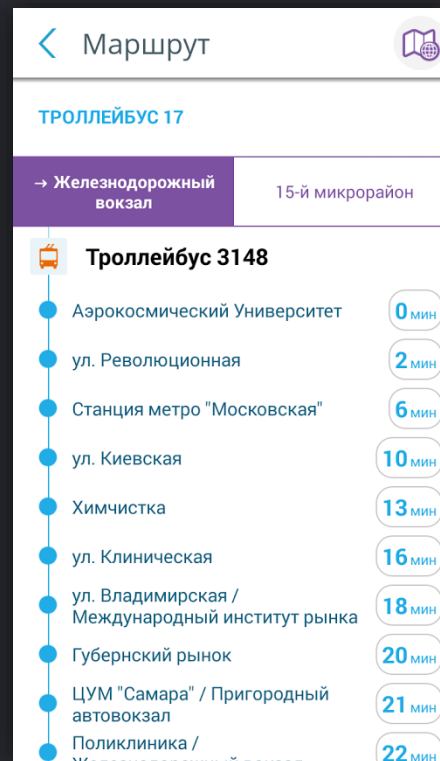

Прибывалка

Точное время прибытия самарского
общественного транспорта в вашем телефоне

Основные возможности приложения

Прогнозы прибытия

Найти остановку по названию, геолокации, названию, на карте или среди избранных

Справка о маршрутах

Узнать, через сколько времени придет твой транспорт

Как доехать

Во время поездки следить, сколько времени ехать до нужной остановки

Найти самый удобный способ проезда на до нужного места

Информирование о расположении остановок, маршрутов и транспорта

Поиск оптимального способа проезда на общественном транспорте

Информирование о событиях на транспорте

🔍 Остановка, маршрут, адрес 

Что происходит недалеко от Вас 

[Актуальная схема движения транспорта по Московскому шоссе](#)

 tosamara.ru 41 день назад
Актуально ещё 79 дней **665 м**

[Трамвайная линия от ул. Ташкентская до стадиона "Самара-Арена"](#)

 0  0

 taburent.ru 16 дней назад
Актуально ещё 13 дней **1 км**