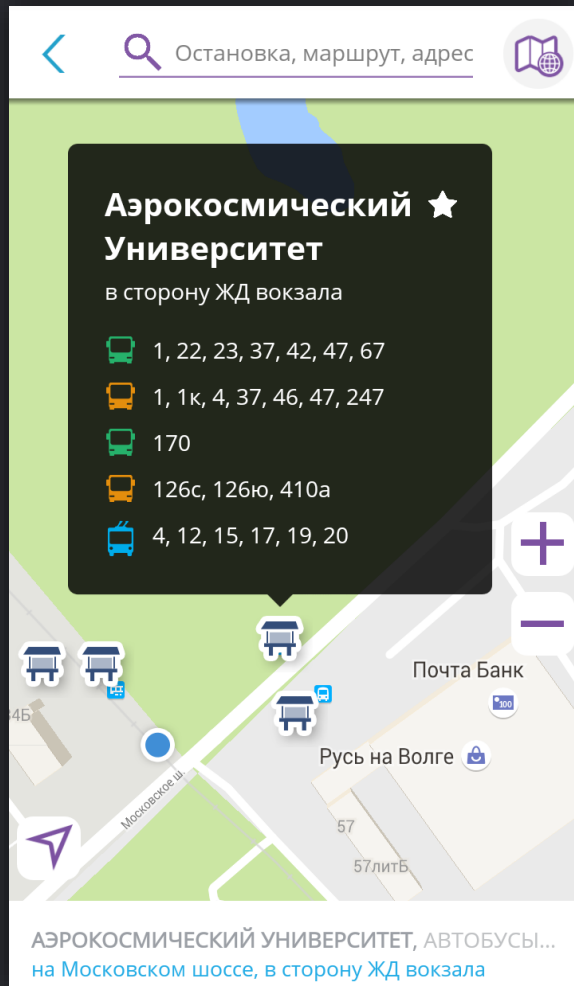

Прибывалка

Точное время прибытия самарского
общественного транспорта в вашем телефоне

Основные возможности приложения

Прогнозы прибытия

Найти остановку по названию, геолокации, названию, на карте или среди избранных

Справка о маршрутах

Узнать, через сколько времени придет твой транспорт

Как доехать

Во время поездки следить, сколько времени ехать до нужной остановки

Найти самый удобный способ проезда на до нужного места

Информирование о расположении остановок, маршрутов и транспорта

Поиск оптимального способа проезда на общественном транспорте

Информирование о событиях на транспорте

🔍 Остановка, маршрут, адрес 

Что происходит недалеко от Вас 

[Актуальная схема движения транспорта по Московскому шоссе](#)

 tosamara.ru 41 день назад
Актуально ещё 79 дней **665 м**

[Трамвайная линия от ул. Ташкентская до стадиона "Самара-Арена"](#)

 0  0

 taburent.ru 16 дней назад
Актуально ещё 13 дней **1 км**