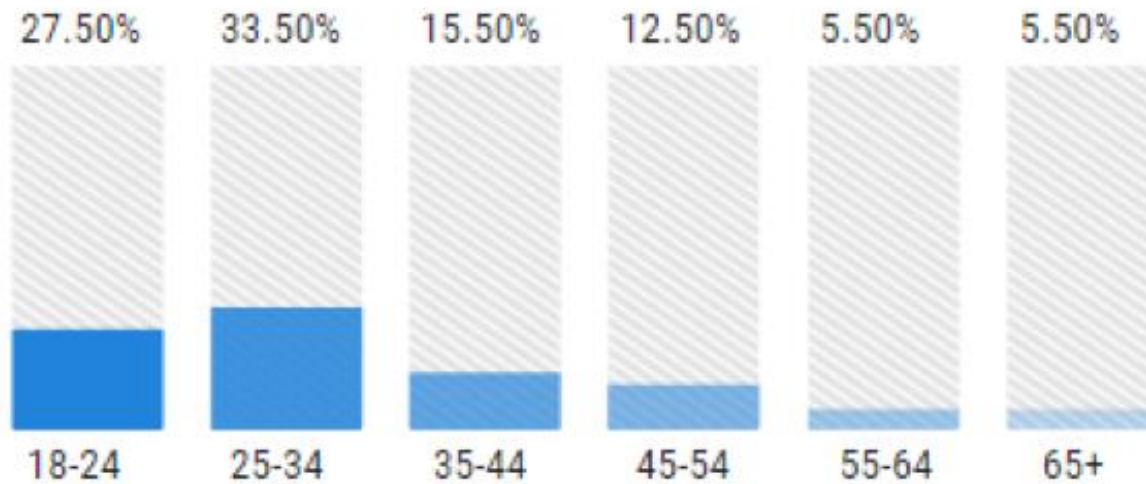

Статистика

OS Versions

Top Network Operators

Top Device Models

Xiaomi
Redmi Note 4
8,267 Users
2.92%

Xiaomi
Redmi 4X
7,220 Users
2.55%

Samsung
Galaxy J3
5,590 Users
1.98%

Samsung
Galaxy J1 2016
5,398 Users
1.91%

Other
233,485 Users
82.54%

Unrecognized Device
22,904 Users
8.10%

Статистика

Gender

100% of total sessions

45.85%
Female

54.15%
Male

Статистика

Age

100% of total sessions

Статистика

Ежемесячная аудитория Прибывалки-63 для Android

Официальное приложение для Android - 108 000 активных установок, официальное приложение для iOS – 64 000 установок.

Ежемесячная аудитория – 83%, еженедельная – 53%, ежедневная – 24%.