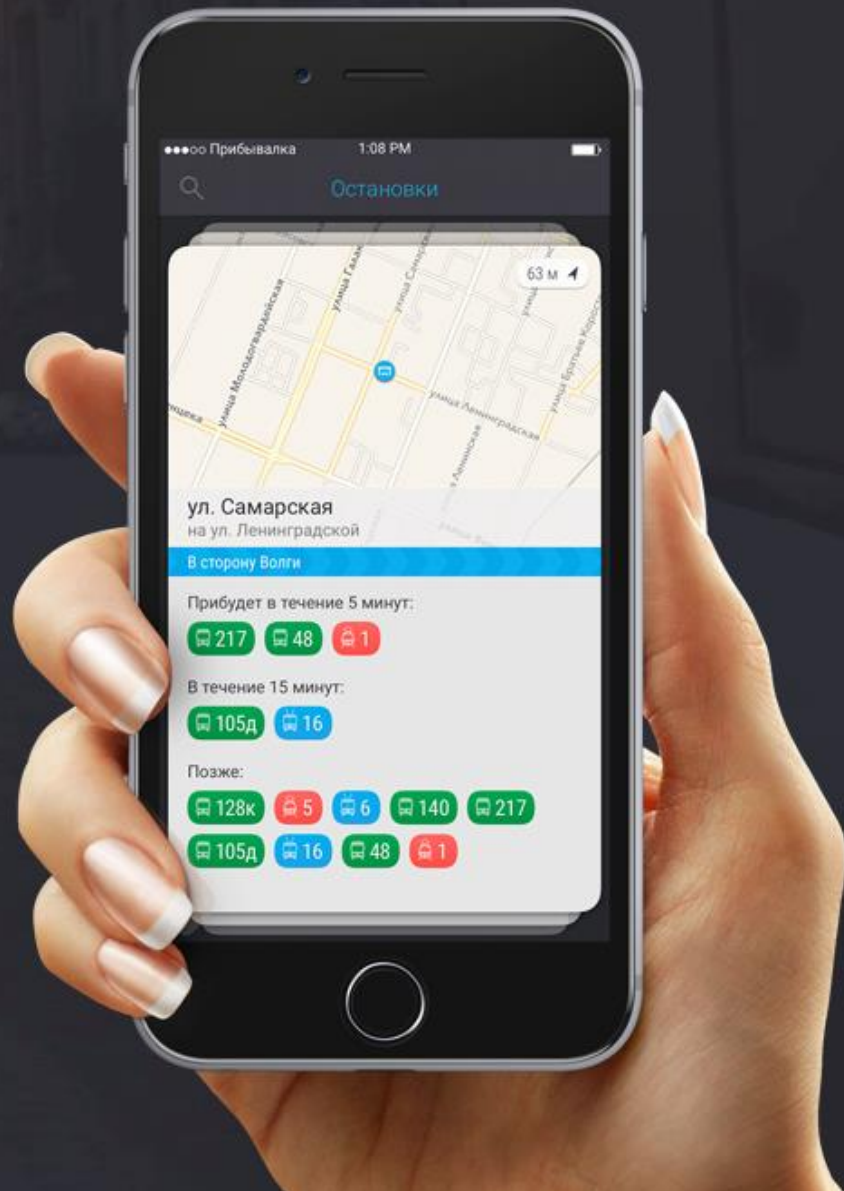

Прибывалка

Точное время прибытия самарского
общественного транспорта в вашем телефоне

Основные возможности приложения

Прогнозы прибытия

Найти остановку по названию, геолокации, названию, на карте или среди избранных

Справка о маршрутах

Узнать, через сколько времени придет твой транспорт

Как доехать

Во время поездки следить, сколько времени ехать до нужной остановки

Найти самый удобный способ проезда на до нужного места

Информирование о расположении остановок, маршрутов и транспорта

Поиск оптимального способа проезда на общественном транспорте

Информирование о событиях на транспорте

🔍 Остановка, маршрут, адрес 

Что происходит недалеко от Вас 

This screenshot shows a route page for "Трамвай № 5 Хлебная площадь → Барбошино Поляна". The page features a map of the route with a list of stops: 1. Хлебная площадь, 2. ул. Демкина, 3. ул. Демкина, 4. ул. Демкина, 5. Заречный рынок, 6. ул. Демкина, 7. ул. Демкина, 8. ул. Демкина, 9. ул. Демкина, 10. ул. Демкина, 11. ул. Демкина, 12. Демкина, 13. ул. Демкина, 14. Трамвай Поляна. Below the map, there is a "Расписание движения" section with a table of arrival and departure times for different directions. The page also includes a sidebar with navigation options and a QR code for mobile access.