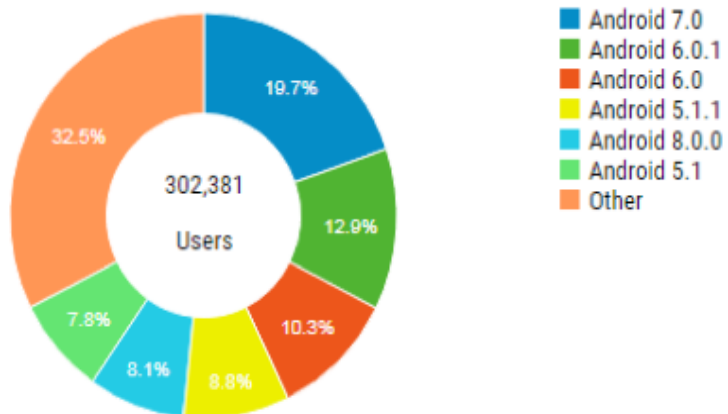

Статистика

OS Versions