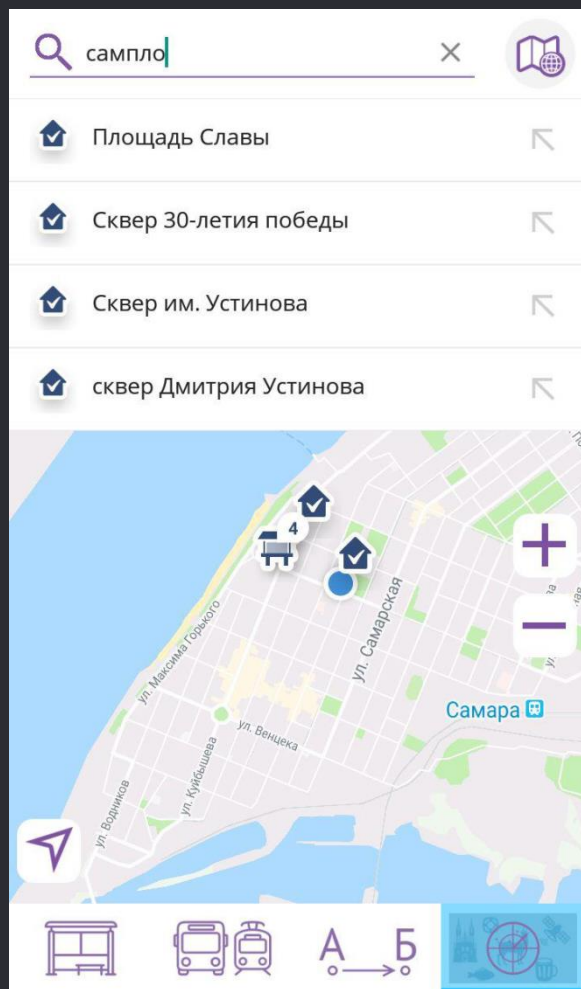

И ещё 1 сообщений вокруг вас ▾

 **261 Коммерческий автобус**
→ площадь Революции

минут

23 2227W0 | P759EA 163

25 ИМЯ-М-3006 | T240AC 163

< Добавить сообщение 

Что случилось?

движение трамваев остановилось, какая-то авария впереди

Выбрать место на карте

Кирова пр-кт, 391-б

Выбрать остановку неподалёку

пр. Кирова на Московском шоссе в..

Выбрать транспорт, в котором я еду

Коммерческий автобус 205: HYUNDAI..

Сколько времени показывать сообщение

2 часа

Отправить

Ориентирование в городской среде по адресам, топонимам, достопримечательностям

Локализация интерфейса на русском, английском и испанском

Остановка, маршрут, адрес

Ближайшие остановки к ост. ул. Гая (11)

This screenshot shows a route page for "Трамвай № 5 Хлебная площадь → Барбошино Поляна". The page features a map of the route with a list of stops: 1. Хлебная площадь, 2. ул. Демкина, 3. ул. Демкина, 4. ул. Демкина, 5. Заречный рынок, 6. ул. Демкина, 7. ул. Демкина, 8. ул. Демкина, 9. ул. Демкина, 10. ул. Демкина, 11. ул. Демкина, 12. Демкина, 13. ул. Демкина, 14. Трамвай Поляна. Below the map, there is a "Расписание движения" section with a table of arrival and departure times for different directions. The page also includes a sidebar with navigation options and a QR code for mobile access.