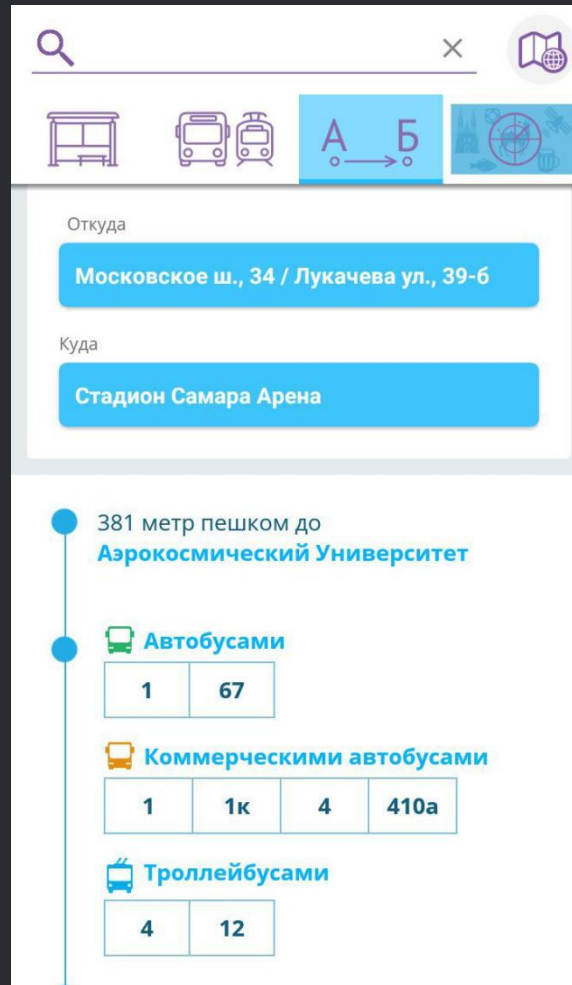

Прибывалка

Точное время прибытия самарского
общественного транспорта в вашем телефоне

Основные возможности приложения

Прогнозы прибытия

Найти остановку по названию, геолокации, названию, на карте или среди избранных

Справка о маршрутах

Узнать, через сколько времени придет твой транспорт

Как доехать

Во время поездки следить, сколько времени ехать до нужной остановки

Найти самый удобный способ проезда на до нужного места

Информирование о расположении остановок, маршрутов и транспорта

Поиск оптимального способа проезда на общественном транспорте

Информирование о событиях на транспорте

🔍 Остановка, маршрут, адрес 

Что происходит недалеко от Вас 