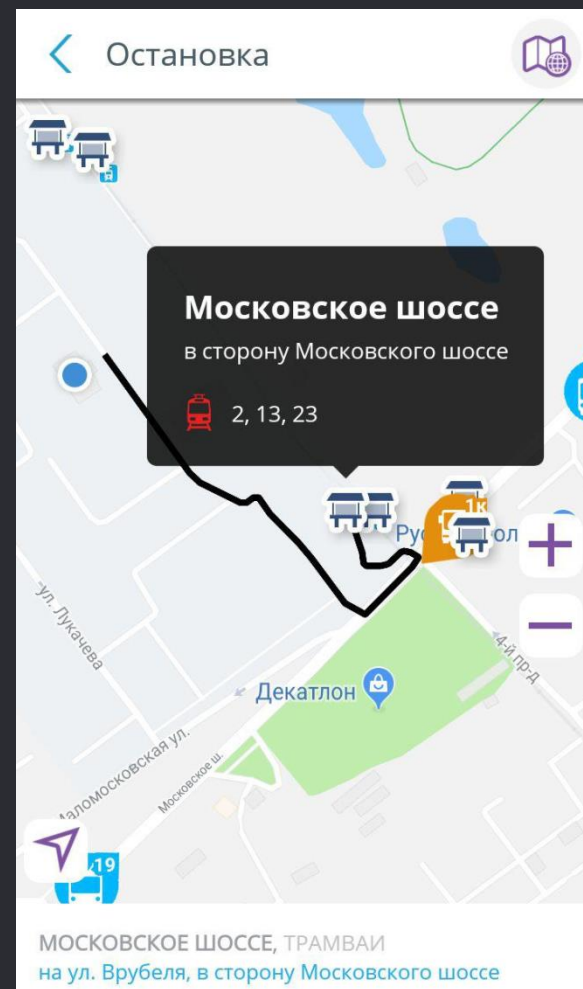

И ещё 1 сообщений вокруг вас ▾

 **261 Коммерческий автобус**
→ площадь Революции

минут

23 2227W0 | P759EA 163

25 ИМЯ-М-3006 | T240AC 163

< Добавить сообщение 

Что случилось?

движение трамваев остановилось, какая-то авария впереди

Выбрать место на карте

Кирова пр-кт, 391-б

Выбрать остановку неподалёку

пр. Кирова на Московском шоссе в..

Выбрать транспорт, в котором я еду

Коммерческий автобус 205: HYUNDAI..

Сколько времени показывать сообщение

2 часа

Отправить

Ориентирование в городской среде по адресам, топонимам, достопримечательностям

Локализация интерфейса на русском, английском и испанском

Остановка, маршрут, адрес

Ближайшие остановки к ост. ул. Гая (11)

УЛ. ГАЯ, ТРАМВАИ		
в сторону Постникова оврага	214 м	☆
в сторону Московского шоссе	226 м	☆
МОСКОВСКОЕ ШОССЕ, ТРАМВАИ		
в сторону Московского шоссе	267 м	☆
в сторону Постникова оврага	291 м	★
АЭРОКОСМИЧЕСКИЙ УНИВЕРСИТЕТ, АВТОБУСЫ, ТРОЛЛЕЙБУСЫ		
в сторону ЖД вокзала	364 м	★
в сторону ул. Авроры	380 м	☆
УЛ. РЕВОЛЮЦИОННАЯ, АВТОБУСЫ, ТРОЛЛЕЙБУСЫ		
в сторону ЖД вокзала	477 м	☆
в сторону ул. Авроры	487 м	☆