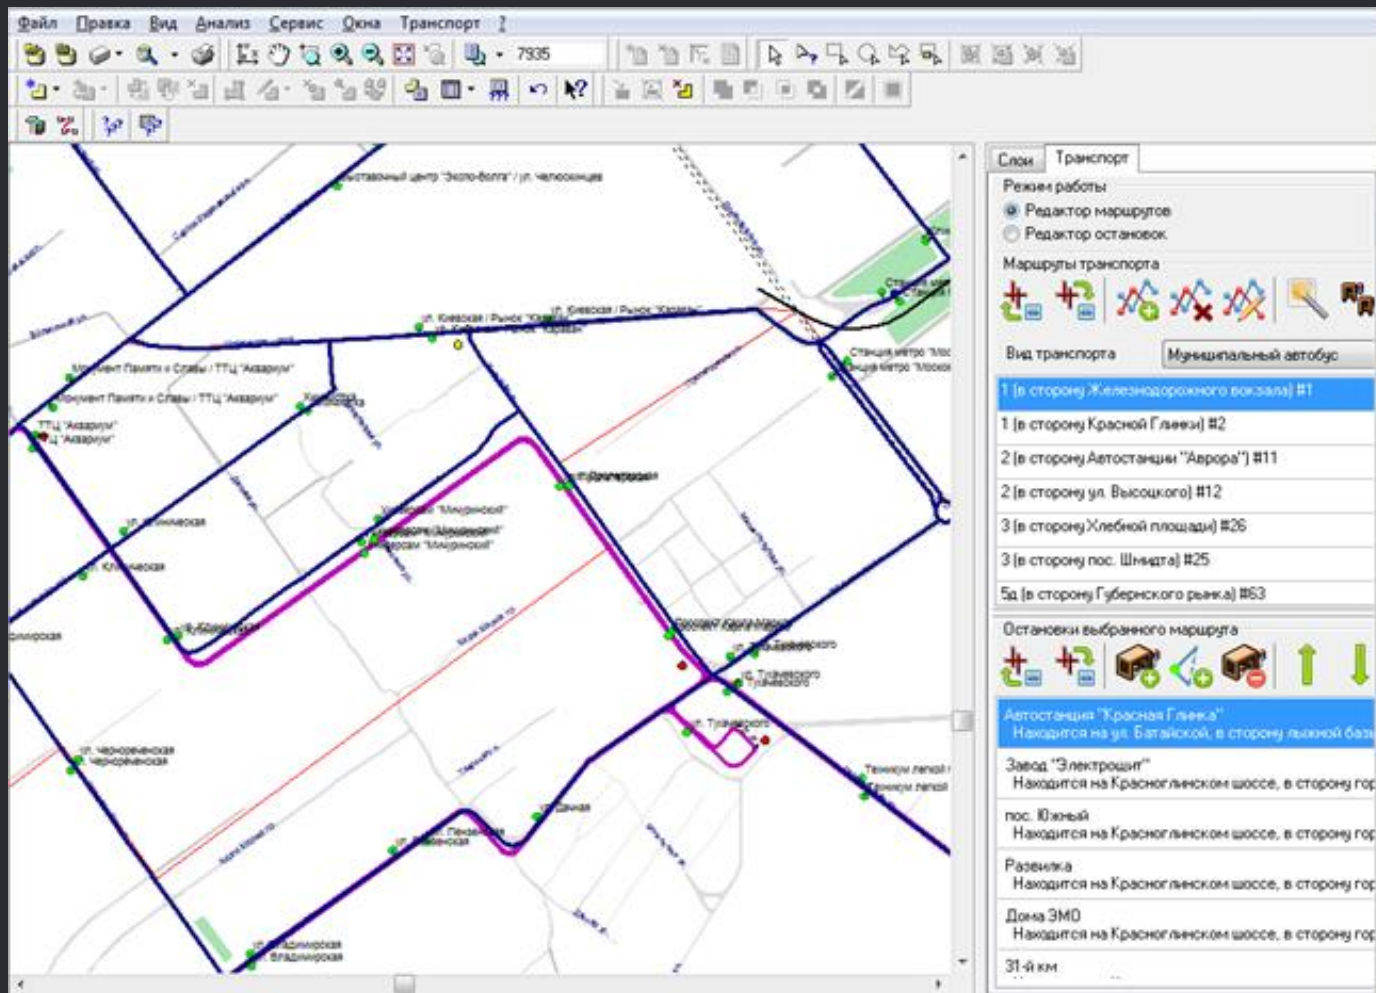

Геоинформационная модель транспортной системы города