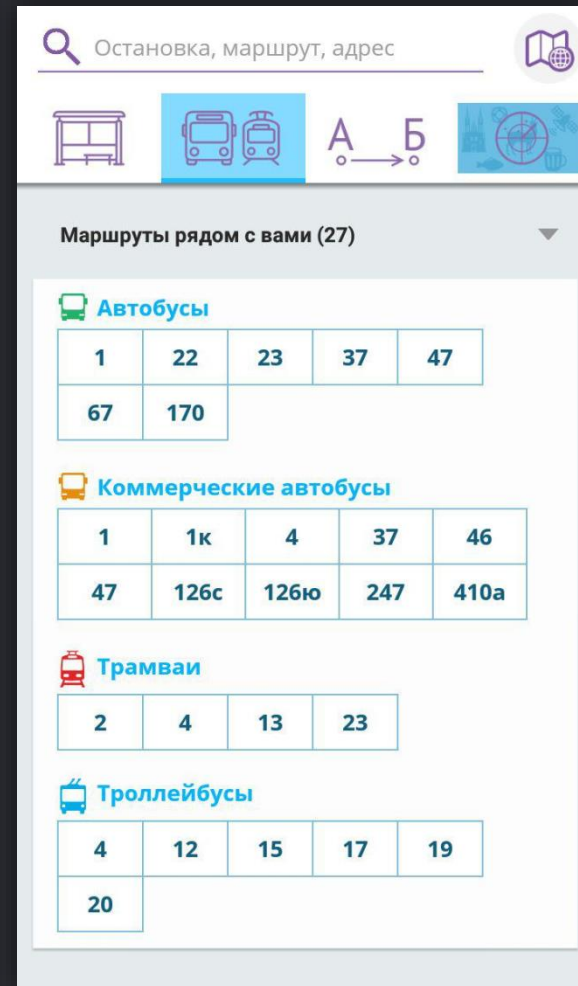

Прибывалка

Точное время прибытия самарского
общественного транспорта в вашем телефоне

Основные возможности приложения

Прогнозы прибытия

Найти остановку по названию, геолокации, названию, на карте или среди избранных

Справка о маршрутах

Узнать, через сколько времени придет твой транспорт

Как доехать

Во время поездки следить, сколько времени ехать до нужной остановки

Найти самый удобный способ проезда на до нужного места

Информирование о расположении остановок, маршрутов и транспорта

Поиск оптимального способа проезда на общественном транспорте

Информирование о событиях на транспорте

🔍 Остановка, маршрут, адрес 

Что происходит недалеко от Вас 