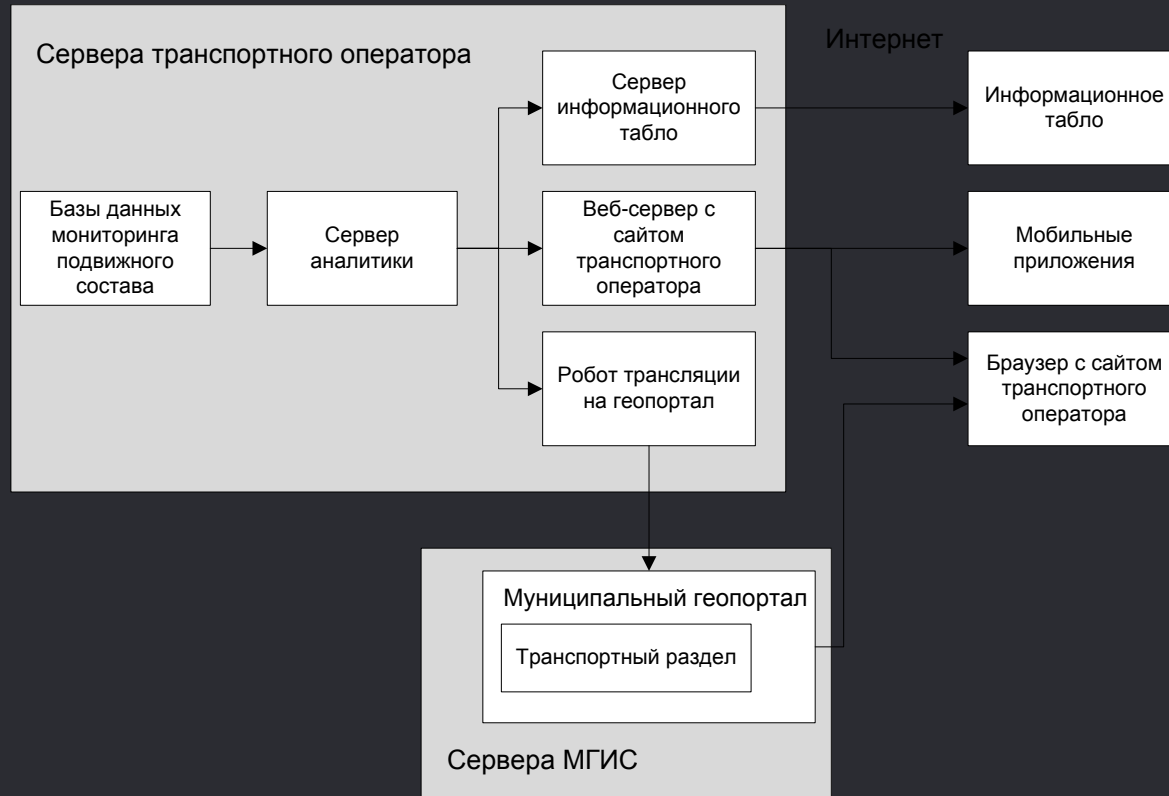

Сервер аналитики

- обработка координат, расчет времени прибытия (трамваи, троллейбусы, автобусы)
- расчет по расписаниям (электропоезда, метрополитен, речной транспорт)
- обработка потока запросов к API от мобильных приложений
- распространение геопривязанных сообщений, рассылка push-уведомлений