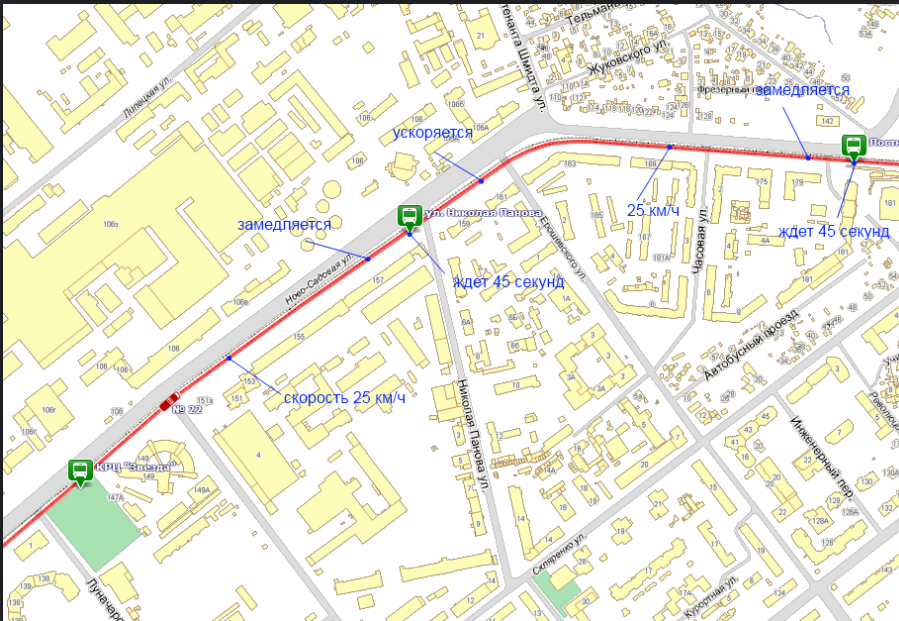

QR-коды на остановках

Чтение QR-кода телефоном с Прибывалкой сразу же открывает приложение на экране прогнозов для данной остановки.

Как это работает

Наблюдение за транспортом:

- 641 автобус
- 457 трамваев
- 255 троллейбусов