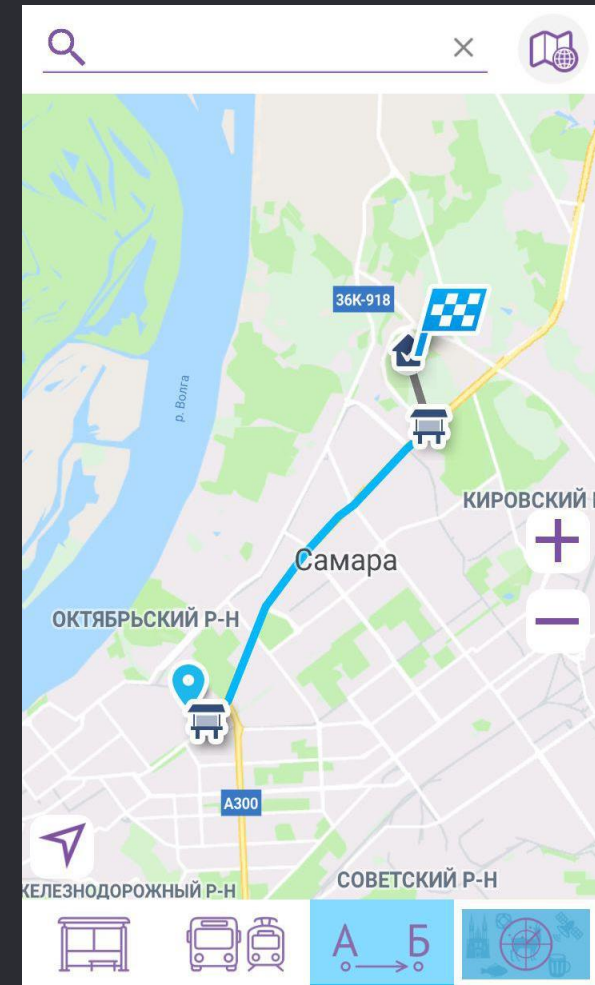

Справка о маршрутах

Узнать, через сколько времени придет твой транспорт

Как доехать

Во время поездки следить, сколько времени ехать до нужной остановки

Найти самый удобный способ проезда на до нужного места

Информирование о расположении остановок, маршрутов и транспорта

Поиск оптимального способа проезда на общественном транспорте

Информирование о событиях на транспорте

🔍 Остановка, маршрут, адрес 

Что происходит недалеко от Вас 

[Актуальная схема движения транспорта по Московскому шоссе](#)

 tosamara.ru 41 день назад
Актуально ещё 79 дней **665 м**

[Трамвайная линия от ул. Ташкентская до стадиона "Самара-Арена"](#)

 0  0

 taburent.ru 16 дней назад
Актуально ещё 13 дней **1 км**

движение трамваев остановилось, какая-то авария впереди

 Вы 0 минут назад
Актуально ещё 59 минут **45 м**

< Остановка 

13-Й МИКРОРАЙОН, АВТОБУСЫ на пр. Кирова, в сторону Ипподрома 

Маршруты через эту остановку ▾