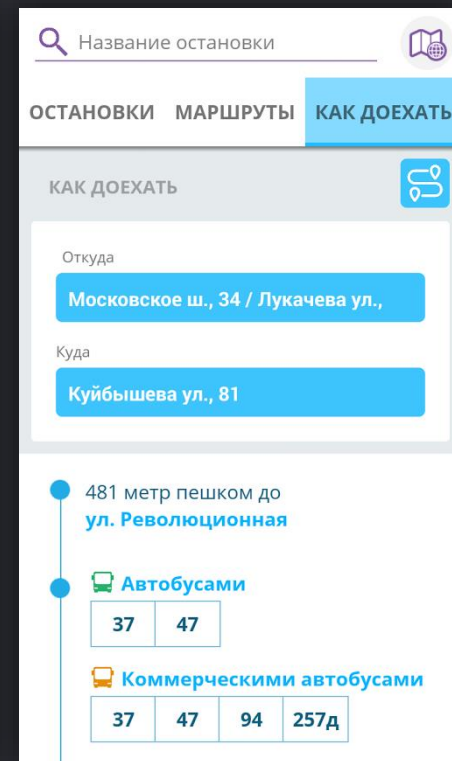

Прибывалка

Точное время прибытия самарского
общественного транспорта в вашем телефоне

Основные возможности приложения

Прогнозы прибытия

Найти остановку по названию, геолокации, названию, на карте или среди избранных

Справка о маршрутах

Узнать, через сколько времени придет твой транспорт

Как доехать

Во время поездки следить, сколько времени ехать до нужной остановки

Найти самый удобный способ проезда на до нужного места

Информирование о расположении остановок, маршрутов и транспорта

Поиск оптимального способа проезда на общественном транспорте

Информирование о событиях на транспорте

🔍 Остановка, маршрут, адрес 

Что происходит недалеко от Вас 