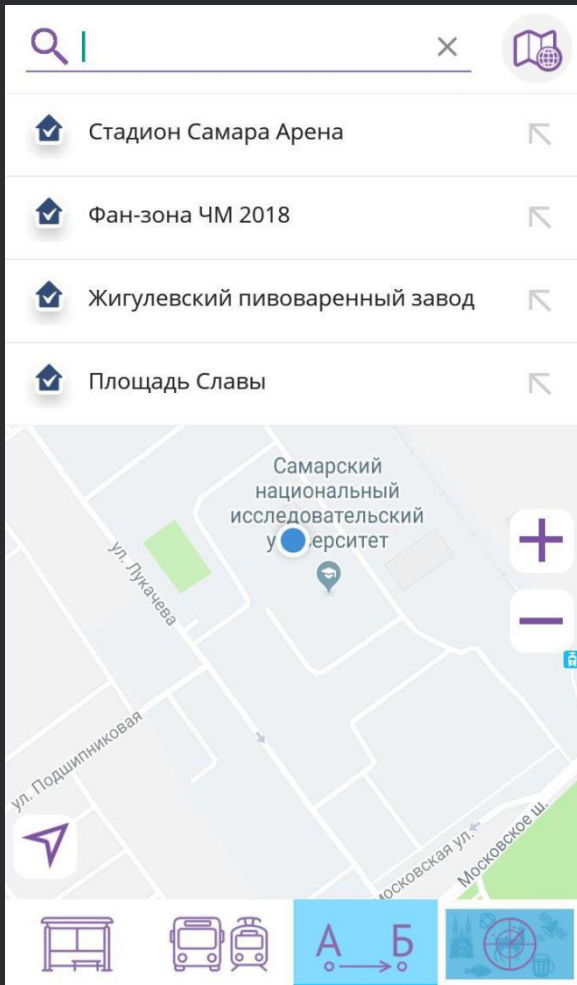

Прибывалка

Точное время прибытия самарского
общественного транспорта в вашем телефоне

Основные возможности приложения

Прогнозы прибытия

Найти остановку по названию, геолокации, названию, на карте или среди избранных

Справка о маршрутах

Узнать, через сколько времени придет твой транспорт

Как доехать

Во время поездки следить, сколько времени ехать до нужной остановки

Найти самый удобный способ проезда на до нужного места

Информирование о расположении остановок, маршрутов и транспорта

Поиск оптимального способа проезда на общественном транспорте

Информирование о событиях на транспорте

🔍 Остановка, маршрут, адрес 

Что происходит недалеко от Вас 

[Актуальная схема движения транспорта по Московскому шоссе](#)

 tosamara.ru 41 день назад
Актуально ещё 79 дней **665 м**

[Трамвайная линия от ул. Ташкентская до стадиона "Самара-Арена"](#)

 0  0

 taburent.ru 16 дней назад
Актуально ещё 13 дней **1 км**