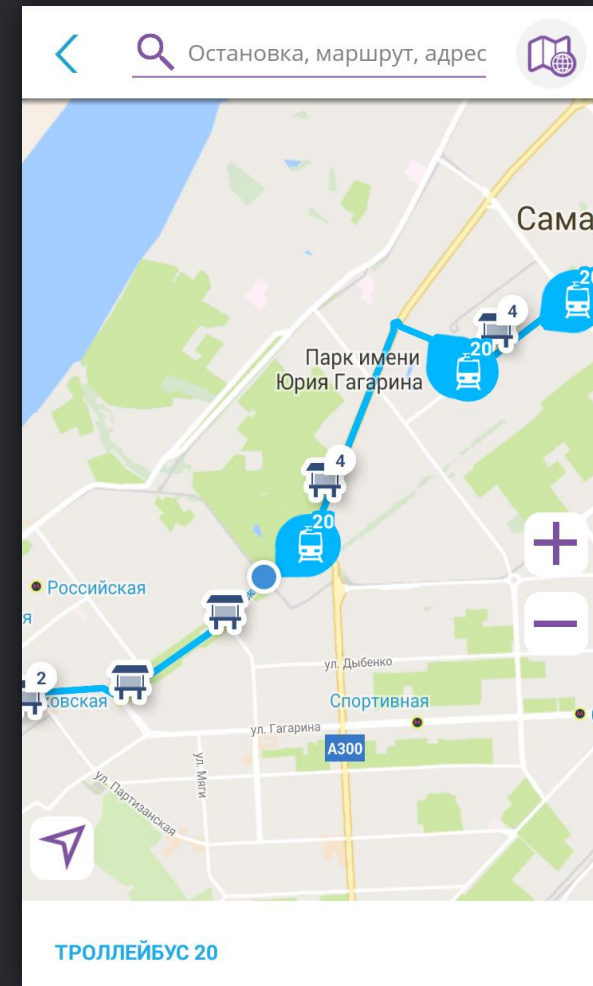

Справка о маршрутах

Узнать, через сколько времени придет твой транспорт

Как доехать

Во время поездки следить, сколько времени ехать до нужной остановки

Найти самый удобный способ проезда на до нужного места

Информирование о расположении остановок, маршрутов и транспорта

Поиск оптимального способа проезда на общественном транспорте

Информирование о событиях на транспорте

🔍 Остановка, маршрут, адрес 

Что происходит недалеко от Вас 

[Актуальная схема движения транспорта по Московскому шоссе](#)

 tosamara.ru 41 день назад
Актуально ещё 79 дней **665 м**

[Трамвайная линия от ул. Ташкентская до стадиона "Самара-Арена"](#)

 0  0

 taburent.ru 16 дней назад
Актуально ещё 13 дней **1 км**

движение трамваев остановилось, какая-то авария впереди

 Вы 0 минут назад
Актуально ещё 59 минут **45 м**

< Остановка 

13-Й МИКРОРАЙОН, АВТОБУСЫ на пр. Кирова, в сторону Ипподрома 

Маршруты через эту остановку ▾