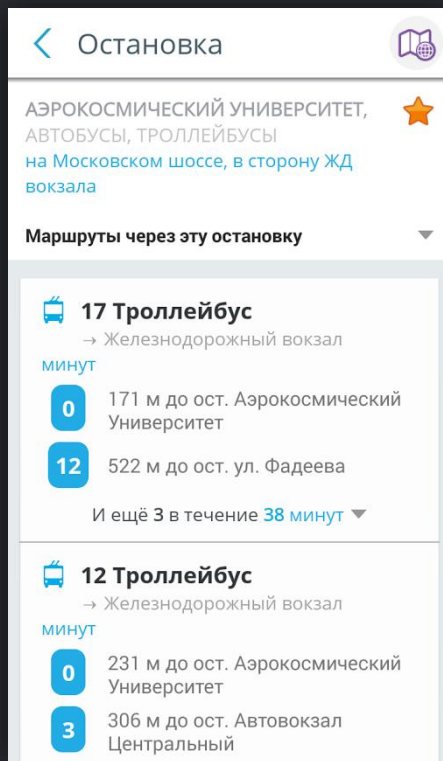

Прибывалка

Точное время прибытия самарского
общественного транспорта в вашем телефоне

Основные возможности приложения

Прогнозы прибытия

Найти остановку по названию, геолокации, названию, на карте или среди избранных

Справка о маршрутах

Узнать, через сколько времени придет твой транспорт

Как доехать

Во время поездки следить, сколько времени ехать до нужной остановки

Найти самый удобный способ проезда на до нужного места

Информирование о расположении остановок, маршрутов и транспорта

Поиск оптимального способа проезда на общественном транспорте

Информирование о событиях на транспорте

🔍 Остановка, маршрут, адрес 

Что происходит недалеко от Вас 