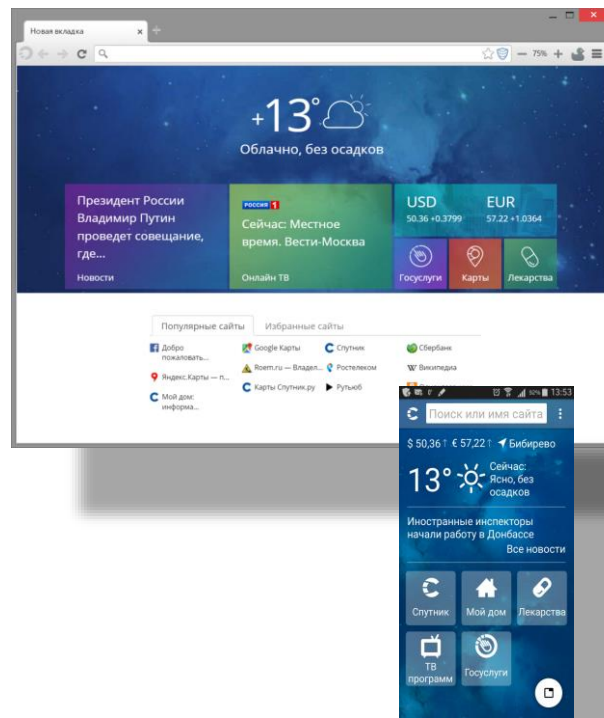

Браузеры «Спутника»

- Российская разработка на базе open source.
- Российские базовые сервисы (подсказки и т.п.)
- Мобильные и десктоп-платформы.