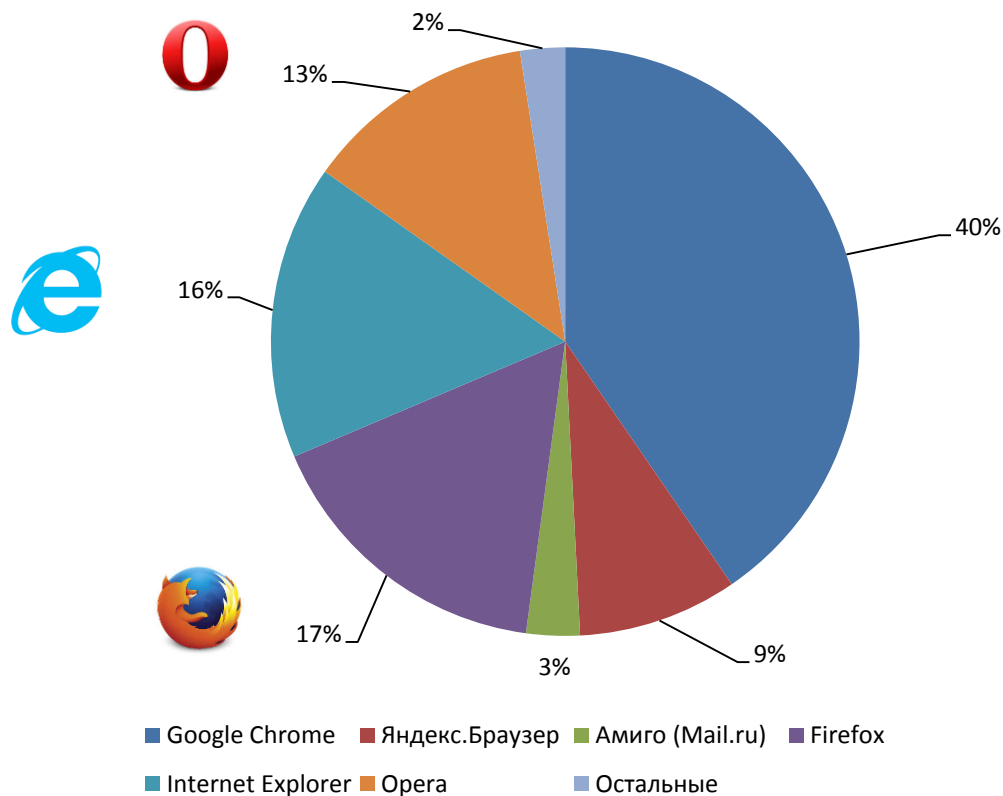

Чем вреден чужой браузер?

- Глубокая интеграция с важными сервисами – есть риск отключения.
- Риск утечки данных.

Браузеры в Рунете

Всего

12% пользуется
российскими браузерами
65% - платформа
Chromium

Данные: счетчик top.mail.ru, июнь 2015 г.