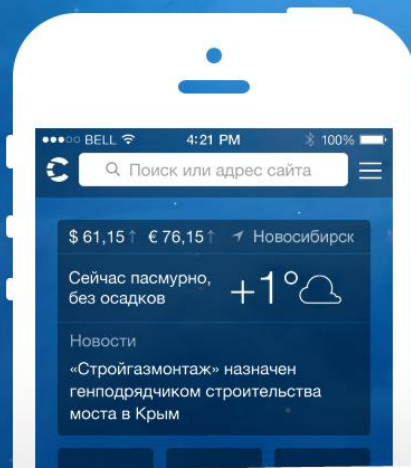

Интеграция со сторонними ИС

Модульный дизайн
позволяет легко
интегрировать
виджеты от
произвольных
поставщиков, нужен
только RSS.

Пример – школьный
браузер.

Возможности

Архитектура позволяет быстро создавать разные сборки:

- Школьный браузер.
- Браузер для госорганизаций.
- Браузер с тематическими виджетами.
- Детский браузер (для младших школьников).

Безопасный браузер для всей семьи

Загрузите в
Google Play

Загрузите в
App Store