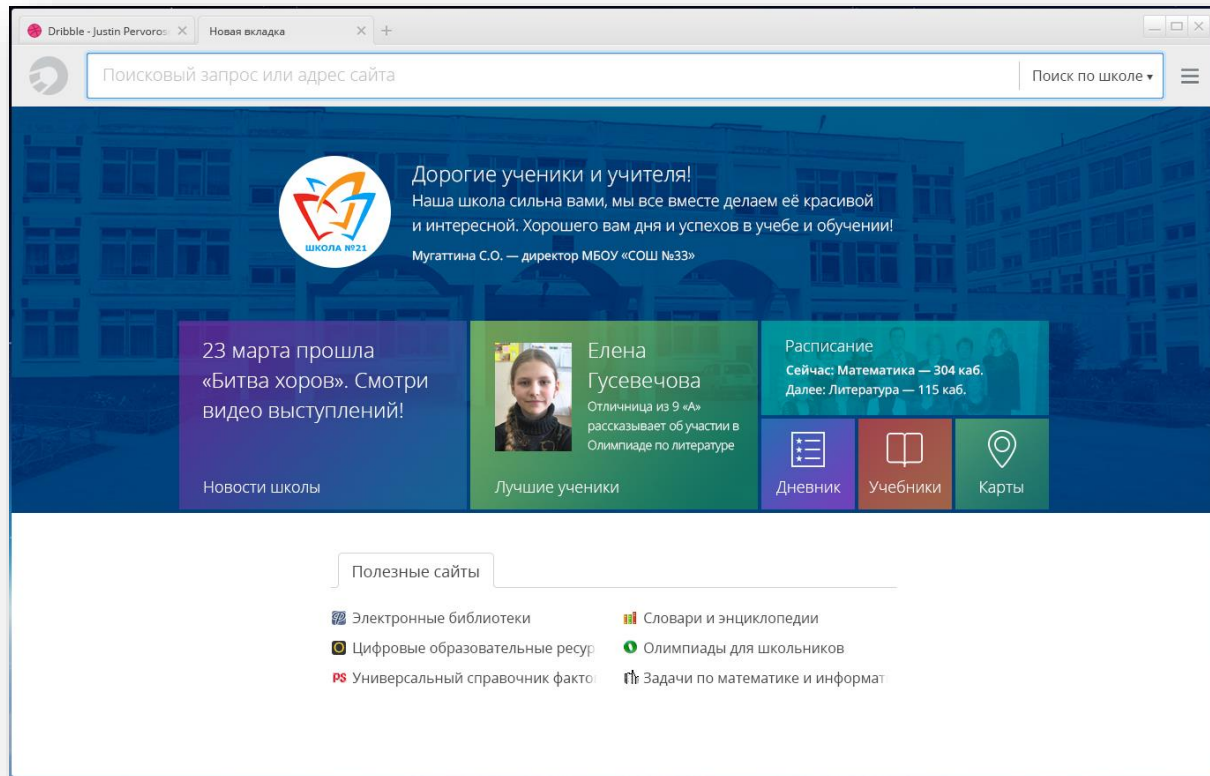

РОСКОМНАДЗОР

КА)Р)К)КУ lab

лига
безопасного
интернета

Нетоскоп

Спутник

«Спутник» фильтрует:

- Спам, фишинг.
- Вредоносное ПО и ботнет
- Порнографию и контент для взрослых
- Пропаганду суицида, наркотиков, жестокости и насилия, экстремистские материалы
- Продажу наркотиков, алкоголя, табачной продукции
- Навязчивую и агрессивную рекламу

Интеграция со сторонними ИС

Модульный дизайн
позволяет легко
интегрировать
виджеты от
произвольных
поставщиков, нужен
только RSS.

Пример – школьный
браузер.

Возможности

Архитектура позволяет быстро создавать разные сборки: