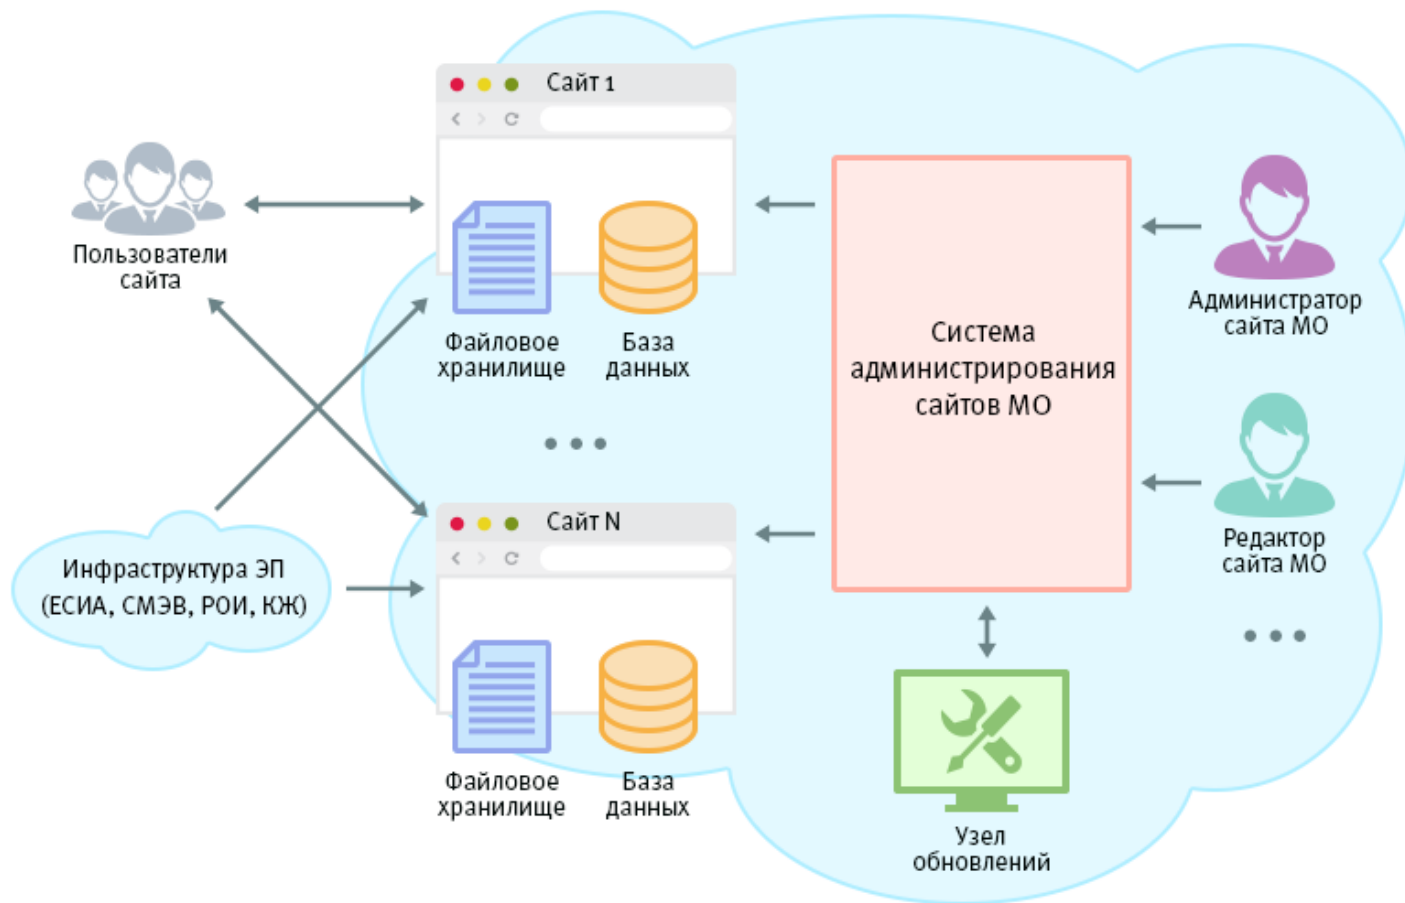

Облачное решение для сайтов МО от BINN – схема